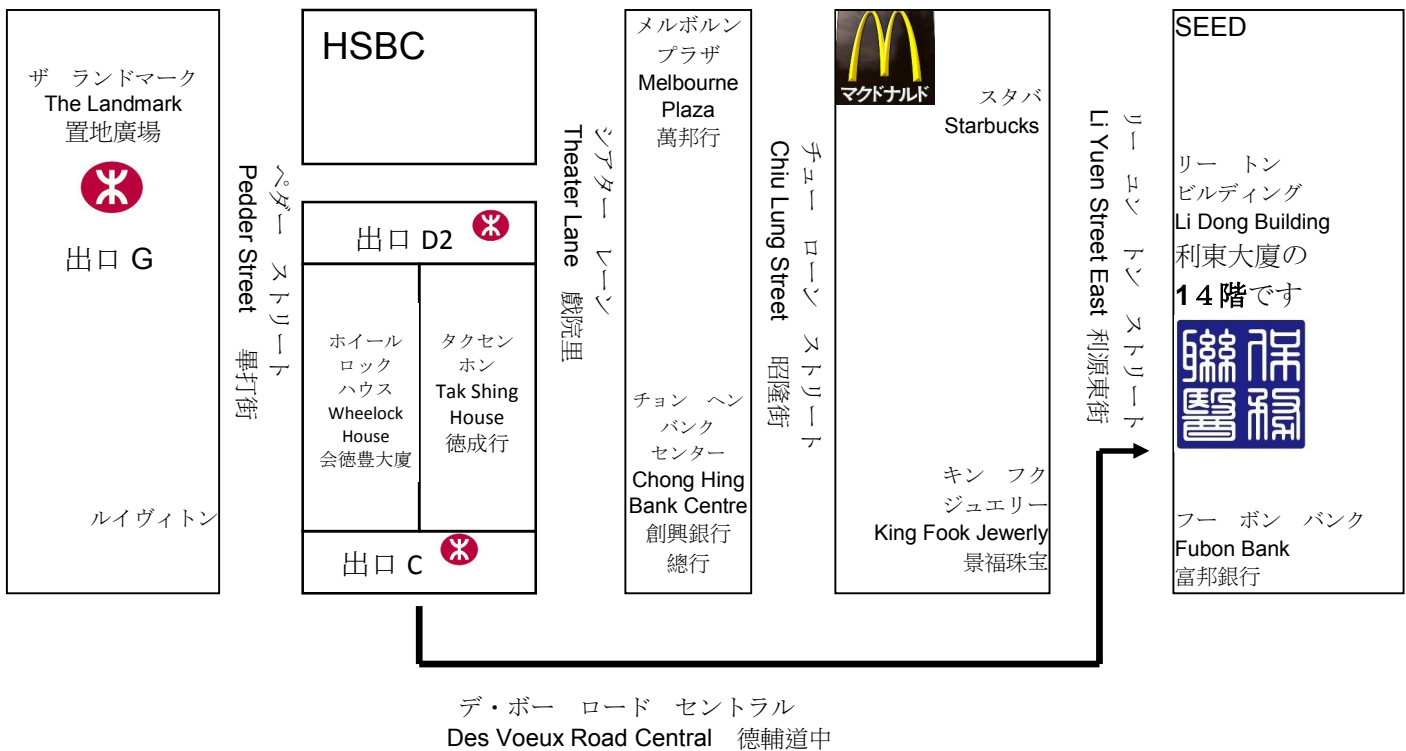

セントラルクリニック所在地

クイーンズ ロード セントラル  
Queen's Road Central 皇后大道中

エクスチェンジ スクエア  
Exchange Square 交易廣場

IFC 國際金融中心

Address: 14/F, Li Dong Building, 9 Li Yuen Street East, Central, Hong Kong  
住所: 香港中環利源東街9号利東大廈14樓

タクシーをご利用の場合: 「請前往皇后大道中萬年大廈前面」を運転手にお見せください。

地下鉄(MTR) をご利用の場合: 港島線(Island Line)の中環駅(Central)下車。出口 C を出て、左に曲がってください。景福珠寶(King Fook Jewelry)のある角を左に曲がって、利源東街(Li Yuen Street East)に入り、進行方向右側にある利東大廈(Li Dong Building) の14階です。駅から徒歩5分くらいです。