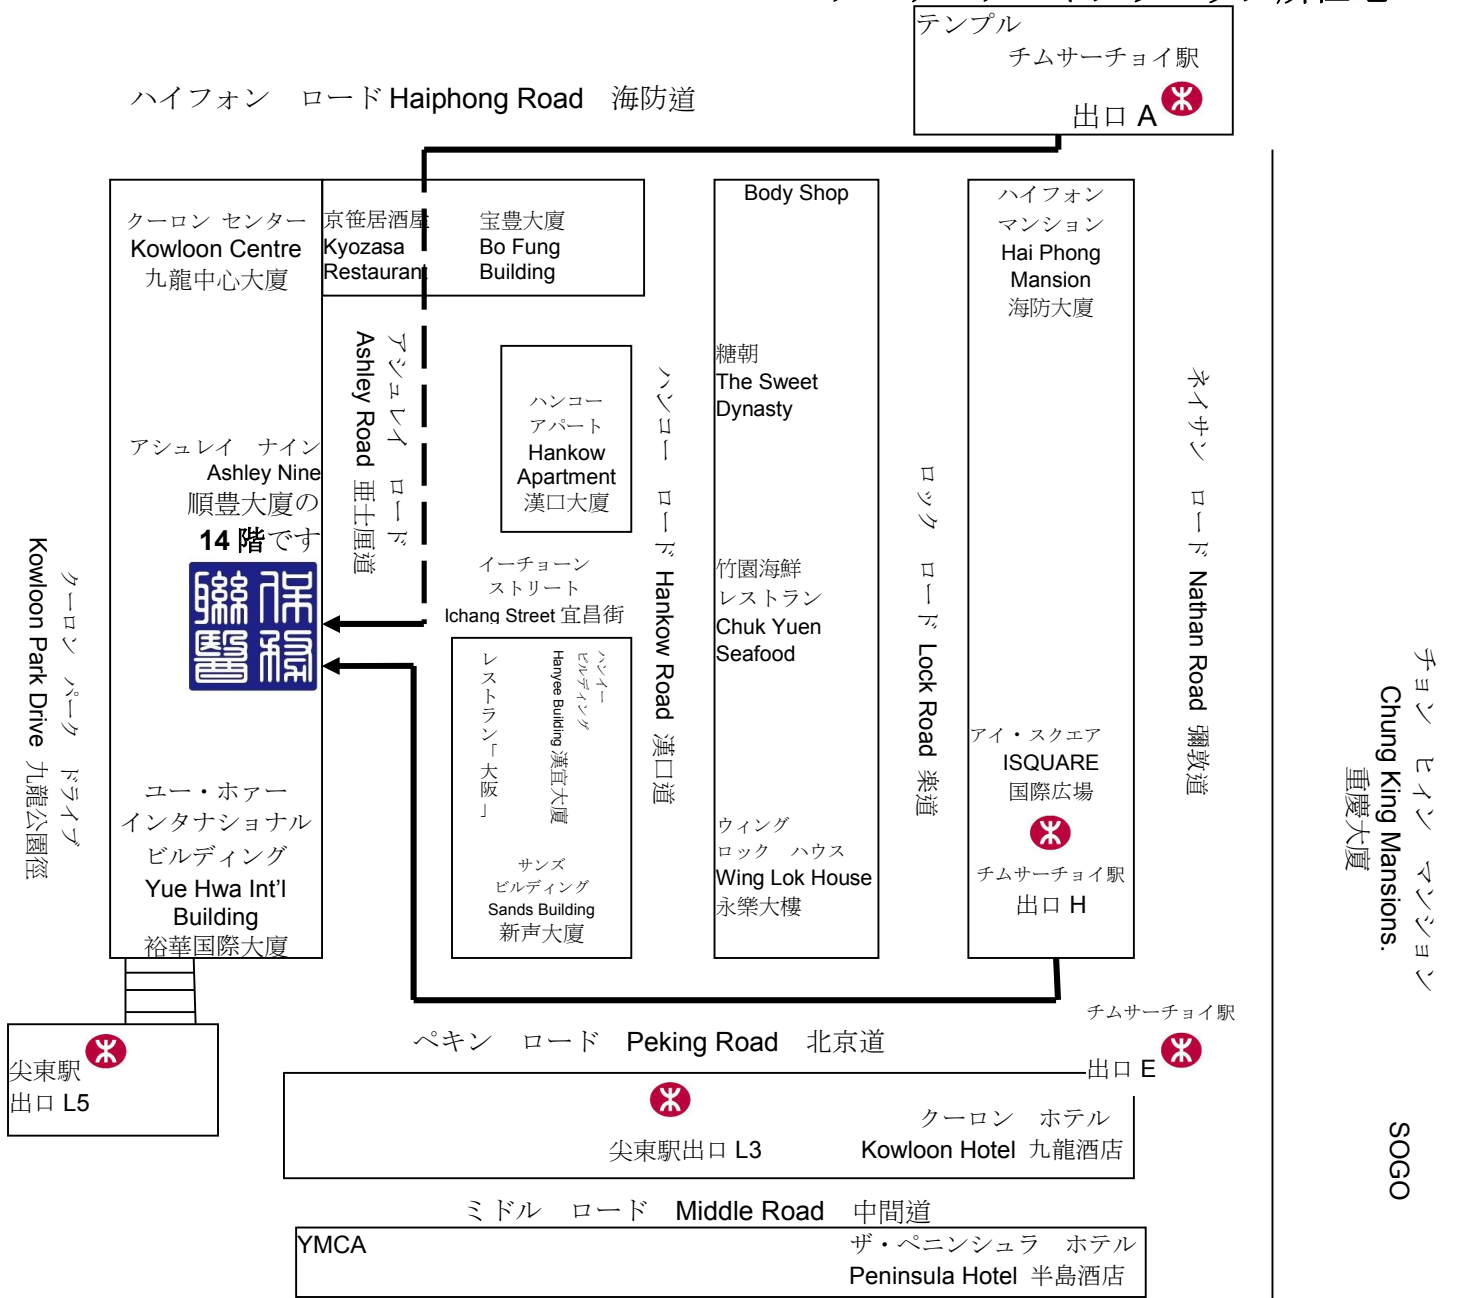

チムサーチョイクリニック所在地

Address: 14/F, Ashley Nine, 9-11 Ashley Road, Tsim Sha Tsui, Kowloon, Hong Kong  
住所: 香港九龍尖沙咀亞士厘道 9-11 号順豐大廈 14 樓

タクシーをご利用の場合: 「請前往亞士厘道 9 号順豐大廈前面」を運転手にお見せください。

- 地下鉄(MTR) をご利用の場合:
- ① (a) 觀塘線(Kwun Tong Line)のチムサーチョイ駅(Tsim Sha Tsui)下車。出口 H を出て、右に曲がってください。
  - ① (b) 觀塘線(Kwun Tong Line)のチムサーチョイ駅(Tsim Sha Tsui)下車。出口 A を出て、右に曲がってください。海防道(Haiphong Road)に入り、ハーバーシティ(Harbour City)方面に進んで、宝豊大廈(Bo Fung Building)の階段を通過して下さい。
  - ① (c) 西鉄線(West Rail Line)の尖東駅(East Tsim Sha Tsui)。出口 L5 を出て、右の階段から上って、横断歩道を渡ってください。
  - ② 亞士厘道(Ashley Road)に入り、レストラン「大阪」の斜め向かいにある順豐大廈(Ashley Nine)の 14 階です。

駅から徒歩 8 分くらいです。